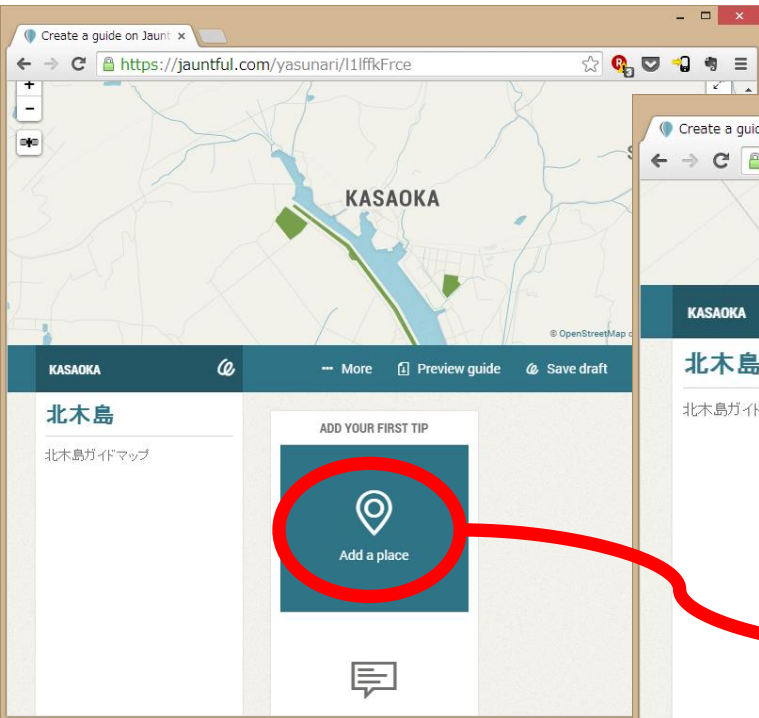

— Jauntful team.

You are receiving this email because you signed up for Jauntful.

Jauntful LLC © 2014
Terms & privacy

ガイドを作る

どこガイドを作る？

ガイドを作る市の名前を入力する

YASUNARI

Add your current city

Write about yourself

YOUR GUIDES

GUIDES FOR YOU

CREATE A GUIDE TO

KASAOKA

Kasaoka, Japan, Okayama

Public	3
Stealth	0
Drafts	0
Archived	0

タイトル、概要を入力する

TITLEと
description を入力する

場所を入力する

Add a Place

Pin it on a map

場所を指定して Next

情報を入力する

ADDITIONAL INFO

北木西公民館

Event

Address

City

State Zip

http://website.com

Phone number

*Required

Back