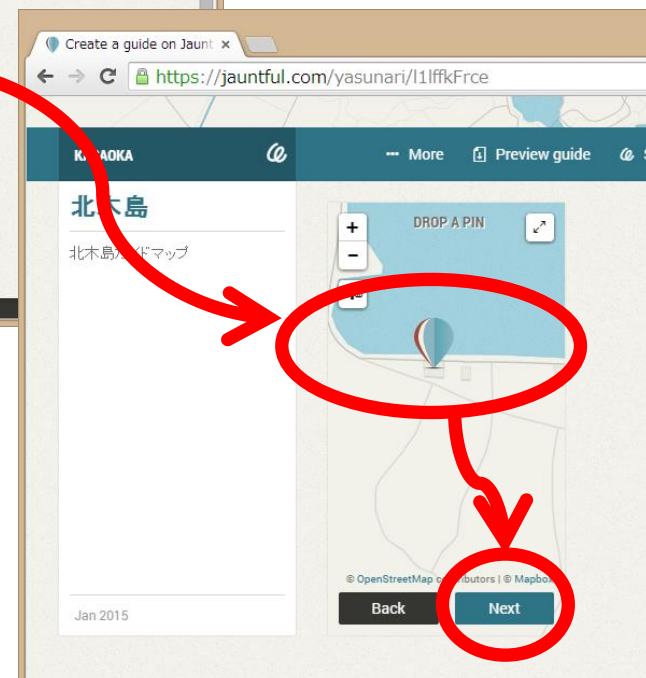

TITLEと
description を入力する

場所を入力する

Add a Place

Pin it on a map

場所を指定して Next

情報を入力する

ADDITIONAL INFO

北木西公民館

Event

Address

City

State Zip

http://website.com

Phone number

*Required

Back

Next

情報を入力して Next

Create a guide on Jaunt x

https://jauntful.com/yasunari/l1lffkFrce

KASAOKA

More Preview guide Save draft Finish

北木島

14 TIPS LEFT