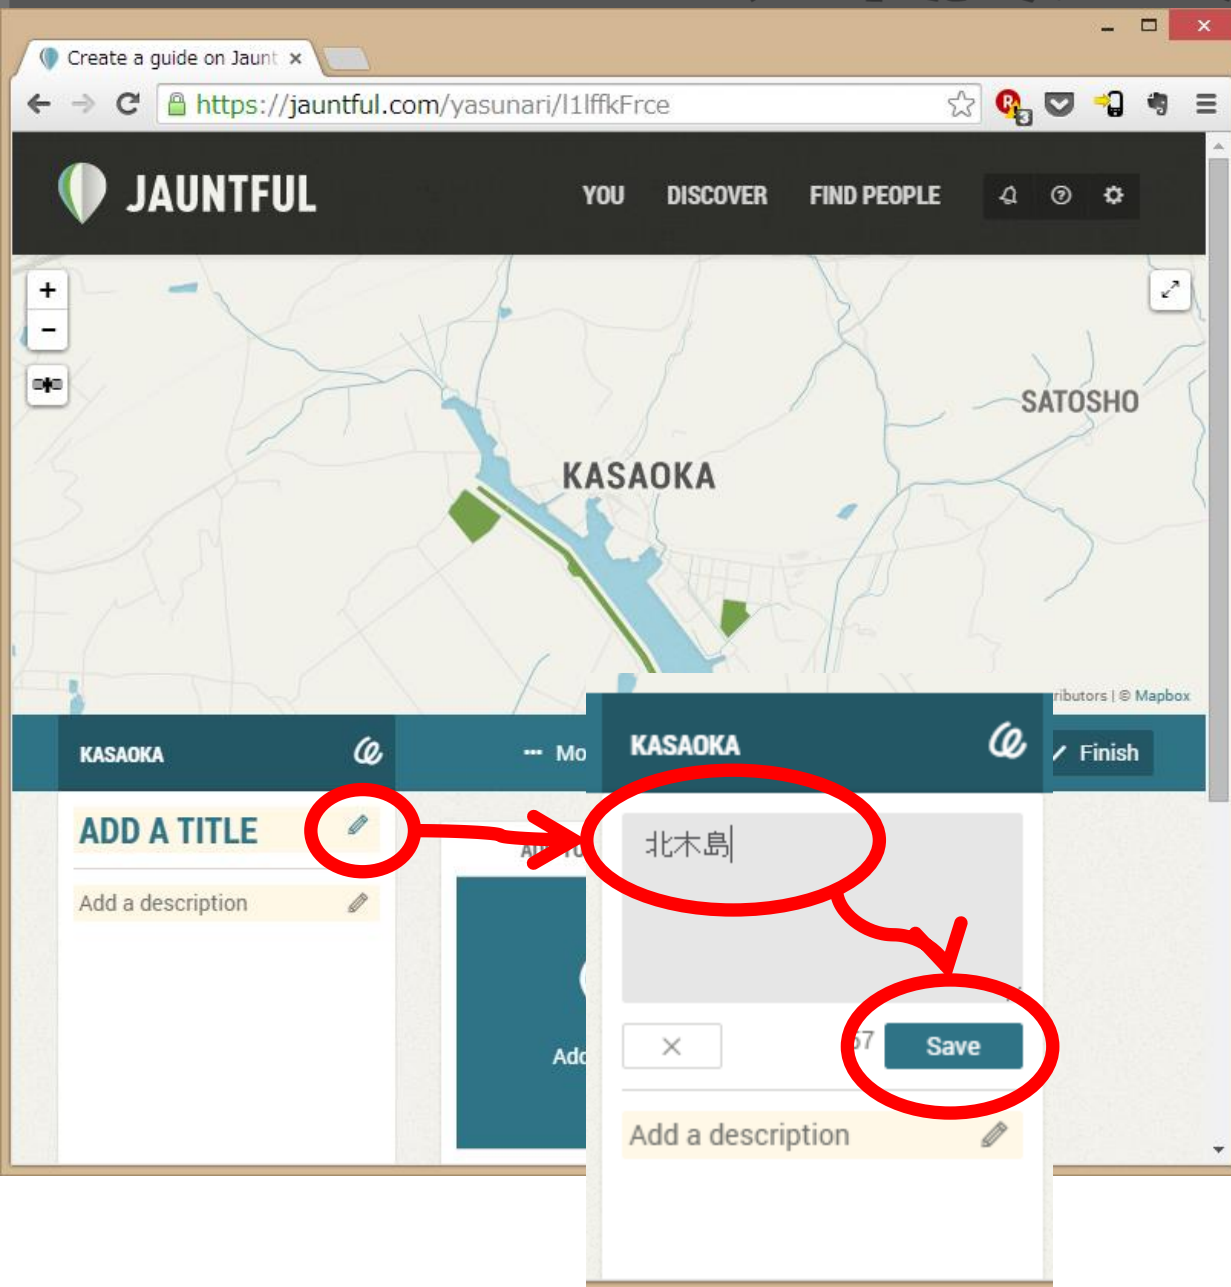

Write about yourself

YOUR GUIDES

GUIDES FOR YOU

CREATE A GUIDE TO

KASAOKA

Kasaoka, Japan, Okayama

Public	3
Stealth	0
Drafts	0
Archived	0

タイトル、概要を入力する

TITLEと
description を入力する

場所を入力する

Add a Place

Pin it on a map

場所を指定して Next

情報を入力する

ADDITIONAL INFO

北木西公民館