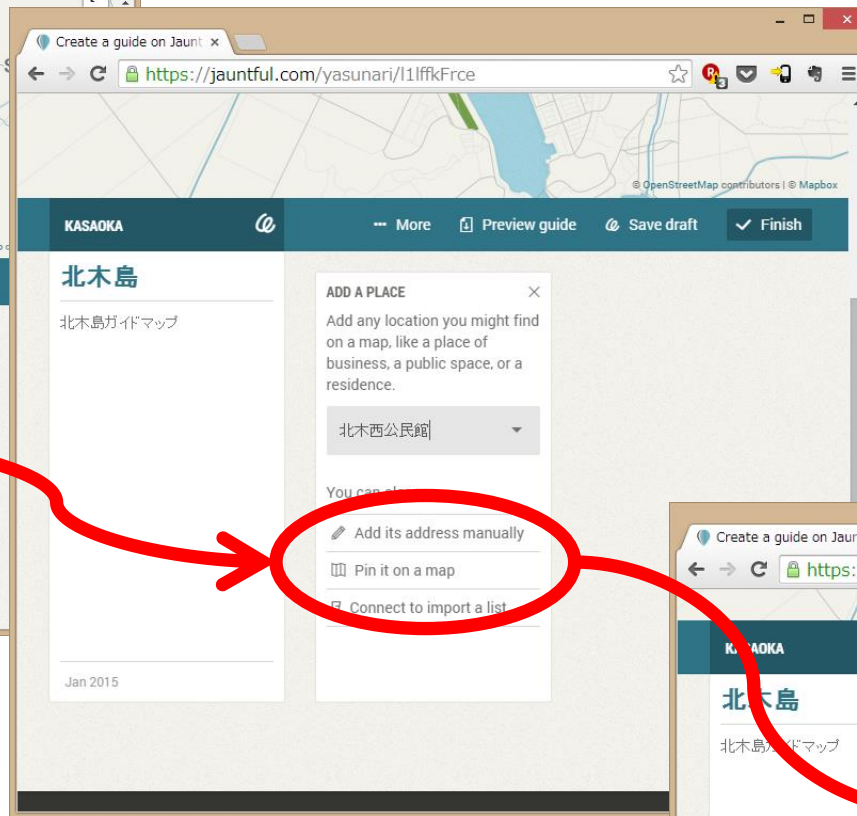

— Jauntful team.

You are receiving this email because you signed up for Jauntful.

Jauntful LLC © 2014
Terms & privacy

ガイドを作る

どこガイドを作る？

ガイドを作る市の名前を入力する

YASUNARI

Add your current city

Write about yourself

YOUR GUIDES

GUIDES FOR YOU

CREATE A GUIDE TO

KASAOKA

Kasaoka, Japan, Okayama

Public	3
Stealth	0
Drafts	0
Archived	0

タイトル、概要を入力する

TITLEと
description を入力する

場所を入力する

Add a Place

Pin it on a map

場所を指定して Next

情報を入力する

ADDITIONAL INFO

北木西公民館

Event

Address

City

State Zip

http://website.com

Phone number

*Required

Back